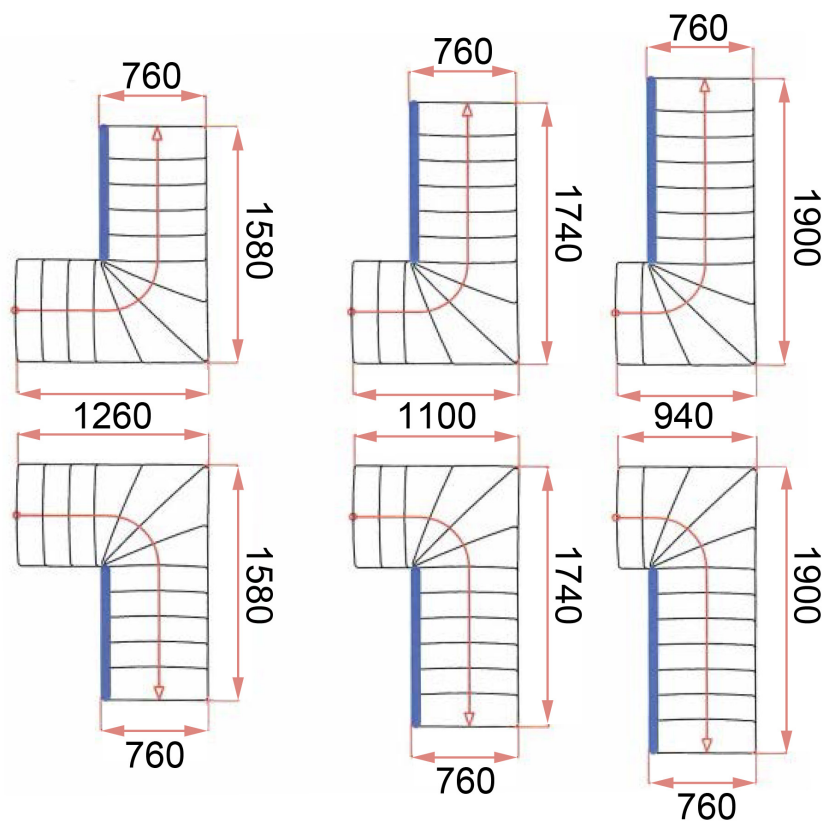

Style Spartrappa

Bilden visar Style spartrappa i lackad massiv bok.
Extra trappräcke till övervåningen finns som tillbehör
(I samma utförande som spartrappan).

Style är en högflexibel spartrappa med en modern och elegant design.
Flexibelt modulkoncept uppbyggt av en grå/silver metallkonstruktion med steg av obehandlad massiv bok.
Vikttestad till 200 kg.

Style Spartrappa

Teknisk information

Massiv bok.

Golvutrymme	mm	1900
Max takhöjd	mm	3042
Stegdjup	mm	163
Steghöjd	mm	172-234
Stegtjocklek	mm	35
Trappbredd inkl. trappräcke	mm	760
Höjd trappräcke	mm	960

Mittstolpens diameter	mm	100/60
Diameter räcket stolpar	mm	22
Diameter handledare	mm	50
Minsta öppningsmått	mm	760 x 1650
Vikt	kg	156

Metalldelarna är av pulverlackerad stål i grå/silver färg.

Handledarna är av pulverlackerad aluminium i grå färg.

Style Spartrappa

Teknisk information

Förslag på hur trappan kan formas (Trappan kan justeras i höjd och i sidled).