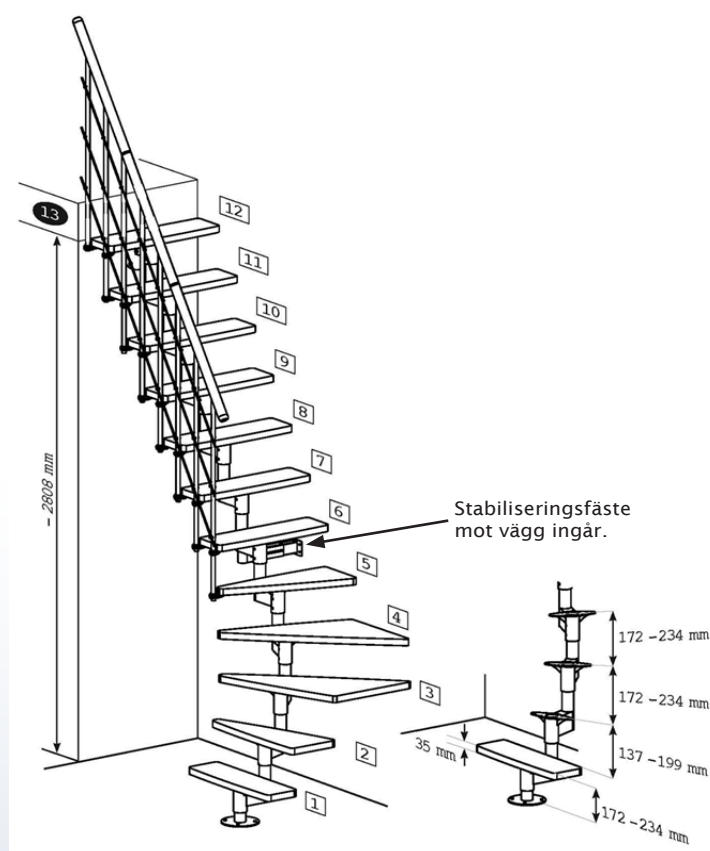

Style Spartrappa

Bilden visar Style spartrappa i lackad massiv bok.
Extra trappräcke till övervåningen finns som tillbehör
(I samma utförande som spartrappan).

Style är en högflexibel spartrappa med en modern och elegant design.
Flexibelt modulkoncept uppbyggt av en grå/silver metallkonstruktion med steg av obehandlad massiv bok.
Vikttestad till 200 kg.

Style Spartrappa

Teknisk information

Massiv bok.

Golvutrymme	mm	1900
Max takhöjd	mm	3042
Stegdjup	mm	163
Steghöjd	mm	172-234
Stegtjocklek	mm	35
Trappbredd inkl. trappräcke	mm	760
Höjd trappräcke	mm	960

Mittstolpens diameter	mm	100/60
Diameter räcket stolpar	mm	22
Diameter handledare	mm	50
Minsta öppningsmått	mm	760 x 1650
Vikt	kg	156

Metalldelarna är av pulverlackerad stål i grå/silver färg.

Handledarna är av pulverlackerad aluminium i grå färg.

Style Spartrappa

Teknisk information

Förslag på hur trappan kan formas (Trappan kan justeras i höjd och i sidled).